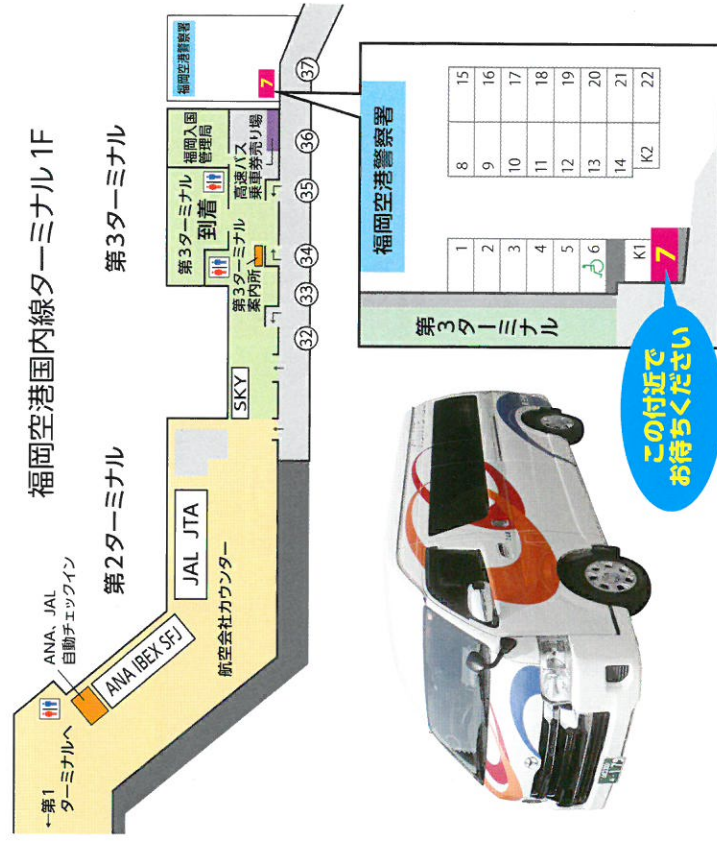

飛行機で福岡空港へ

直通便が出ている
福岡空港から

山口県萩へ

1日3便

萩市内	福岡空港
6:50発	9:30着
9:30発	12:10着
14:20発	17:00着

福岡空港	萩市内
10:10発	12:50着
14:10発	16:50着
17:30発	20:10着

萩市内行きジャンボタクシー乗り場案内

- ご利用前日までにお申し込みください。(電話・FAX・Eメールにて承ります)
- 予約制・乗合制で運行します。(禁煙にご協力願います)
- 上記料金は片道分(消費税・有料道路代を含む)で、往復割引はございません。
- 当日、お客様の都合による予約取消はキャンセル料として全額頂戴します。
- 大人1名様につき、6才未満1名無料です。
- お子様のみで乗車の場合は、料金を申し受けます。
- ご自宅或いは宿泊先までお迎えに参ります。(帰路もご自宅或いは宿泊先まで送ります)

- 予定の航空便が大幅な遅延の場合、タクシーにご乗車できない場合もございます。
- 交通混雑・悪天候・天災等により、渋滞・通行止め等でフライトに間に合わないとは判断したときは、事前に運行を中止する場合があります。その場合は、損害の補償はありません。
- 手荷物はお一人様につき、長さの総和が1m以上、または総重量10kgを超える物については別途料金を貰い受けます。
- 福岡空港乗り場は第3ターミナル⑦番付近になります。(詳細は上記参照)
- その他詳細につきましては、当社運送約款により参ります。